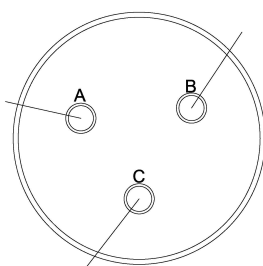

Бланк заказа взрывозащищенной камеры серии **ORK-T**

Модель камеры:

ORK-T5Z130-EX

ORK-T1Z130-EX

ORK-T3Z130-EX

Количество камер данной модели:

Типы кабелей:

Длина кабеля от 1.5 до 15 метров:

Типы взрывозащищенных кабельных вводов:

Тип гермоввода А

Тип гермоввода В

Тип гермоввода С

Необходимость в установке адаптеров для крепления металлорукава:

Гермоввод А

Гермоввод В

Гермоввод С